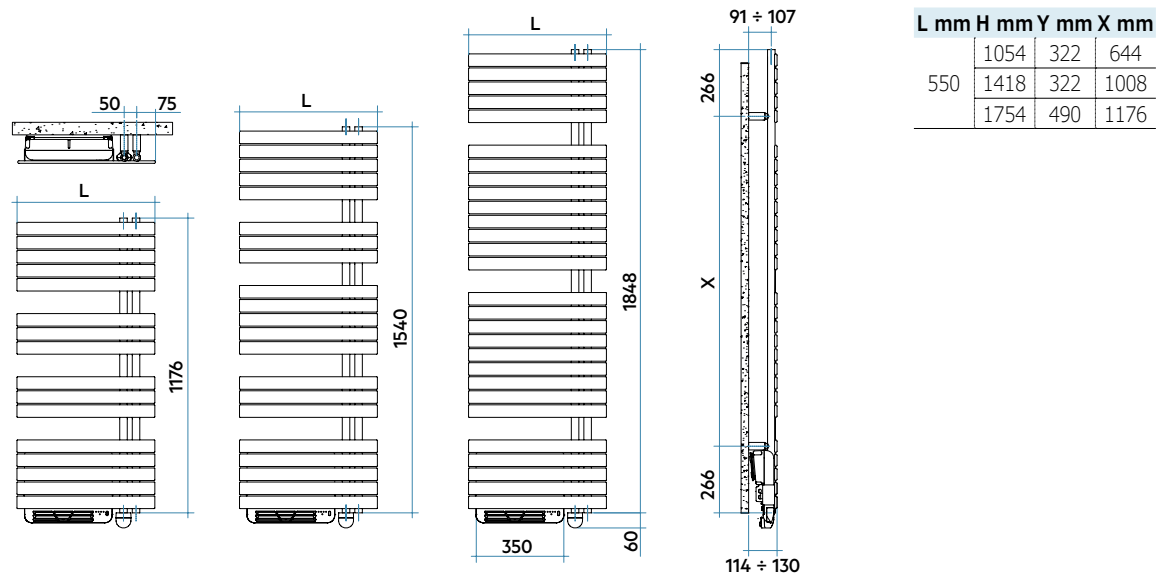

SOUL_S AIR

Electric