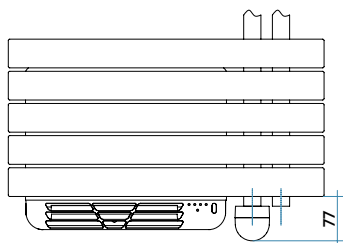

Configurare disponibilă

Conexiune 50 mm dreapta