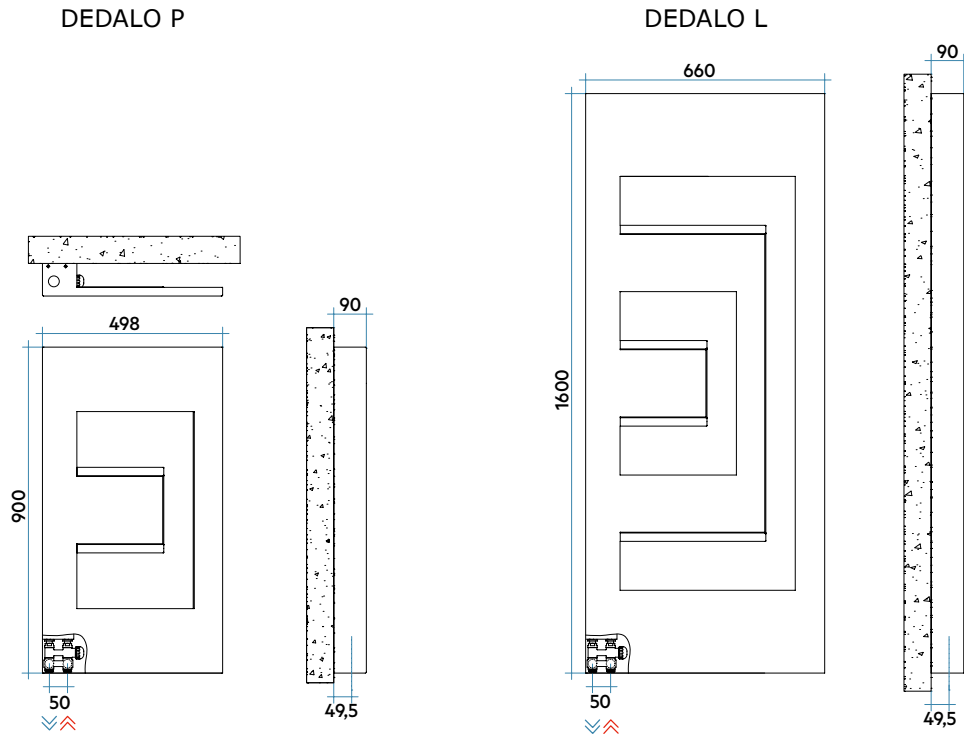

DEDALO
Înălțimea 1600 mm, lățime 660 mm. Finisaj Albastru Porumbel Mat (cod. 4P).
Designed by Synthesis Design

**Caracteristici tehnice:**

- placă radiantă
- filetarea de 1/2" Gas drept
- presiunea maximă admisă 4 bar
- temperatura maximă admisă 95°C

Prețul inclus:

- sistem inovator de legătură hidraulică ascunsă, instalat pe produs, prevăzut cu racorduri pentru branșare cu tuburi din cupru (diametre 12, 14, și 15 mm) i multistrat (14 gros. 2 și 16 gros. 2)
- sistem de fixare pe perete încorporat în coloana produsului
- sistem de iluminare cu led retractabil
- aerisitor

Acest tip de conexiune permite mascarea robinetelor și valorificarea aspectului exterior al corpului de încălzire.

Un alt plus al acestui tip de conexiune îl constituie extrema facilitate de instalare datorată grupului de robinete cu pasul de 50 mm premontat și testat direct de IRSAP.

Pe conexiunea hidraulică ascunsă poate fi instalat un robinet termostatic (opțional).

Modelul	Codul	Adân. mm	Înălț. H mm	Lăț. L mm	Inter. L' mm	Greut. Kg	Cap. lt	Puterea Termică (Δt)					Exp. n.
								60°C Watt	50°C Watt	40°C Watt	30°C Watt*	20°C Watt	
DEDALO	DEDP049B XX IR ANN	90	900	498	50	18,0	0,7	319	248	182	122	70	1,386
	DEDL066B XX IR ANN	90	1600	660	50	23,2	1,4	827	665	509	361	223	1,194
DEDALO cu lumina	DEDP049B XX IR ALN - LED-AA	90	900	498	50	18,0	0,7	319	248	182	122	70	1,386
	DEDL066B XX IR ALN - LED-AA	90	1600	660	50	23,2	1,4	827	665	509	361	223	1,194