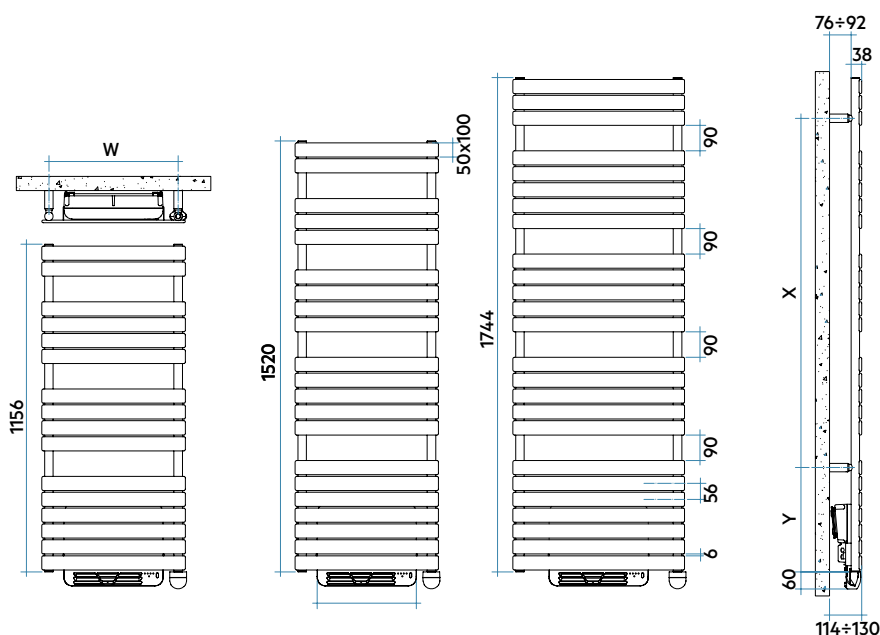

# XILO AIR

Električni

H mm	L mm	Y mm	X mm	W mm
1156	506	312	756	456
1520	506	368	1064	456
1744	606	368	1232	556

Model	Kod	Dubina P mm	Visina H mm	Širina L mm	Težina Kg	Dodatni grijač	
						Električni Watt	Grijač sa raspršivačem Watt
1156 16 cijevi 3 razmaka	<b>XAM050 Z 01 IR 01 NNN</b>	110	1216	506	17,0	<b>500</b>	<b>+ 1000</b>
1520 21 cijevi 4 razmaka	<b>XAL050 Z 01 IR 01 NNN</b>	110	1580	506	21,5	<b>750</b>	<b>+ 1000</b>
	<b>XAL060 Z 01 IR 01 NNN</b>	110	1580	606	24,3	<b>1000</b>	<b>+ 1000</b>
1744 25 cijevi 4 razmaka	<b>XAG060 Z 01 IR 01 NNN</b>	110	1804	606	28,3	<b>1200</b>	<b>+ 1000</b>