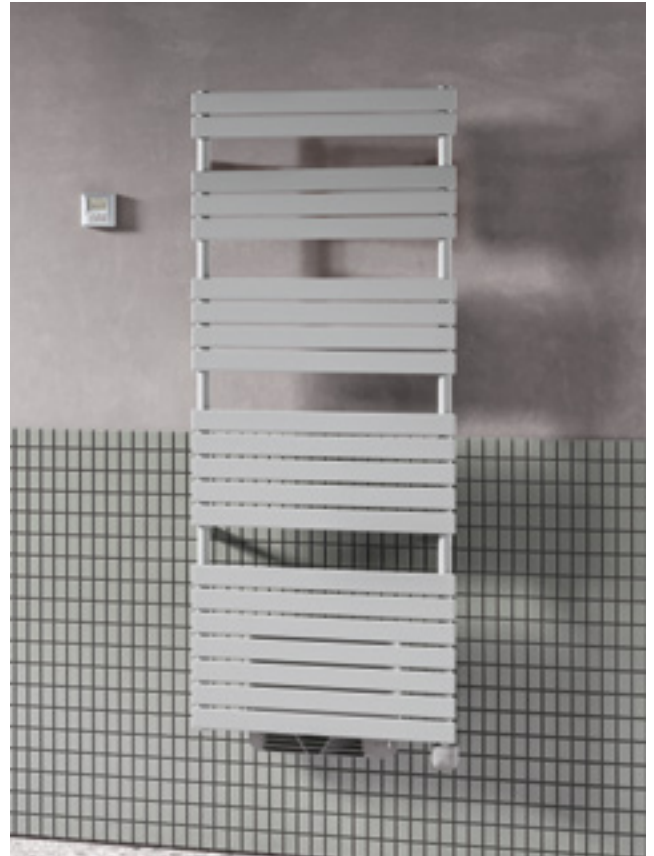

Tehničke karakteristike:

- električni čelični radijator grijač ručnika
- vodoravni elementi pravokutnih cijevi presjeka 50x10 mm
- bočni kolektori kružnog presjeka promjera 30 mm
- opremljen je toplinskom tekućinom i dodatnim sustavom električne snage koja dostiže 1000 Watt. Ovaj dodatni sustav električne snage je upotpunjen ventilatorom, čime se podešena temperatura prostorije ujednačava unutar uporabnog prostora.

U cijenu uključeni:

- 4 priključka za ugradnju na zid, podesiva i u boji radijatora
- daljinsko wireless upravljanje

Dostupne završne obrade Uvećanje cijene

Standard Bijela

Završne obrade Classic

Završne obrade Special

Ostale RAL boje

Za šifre tona završne obrade vidjeti str. 570