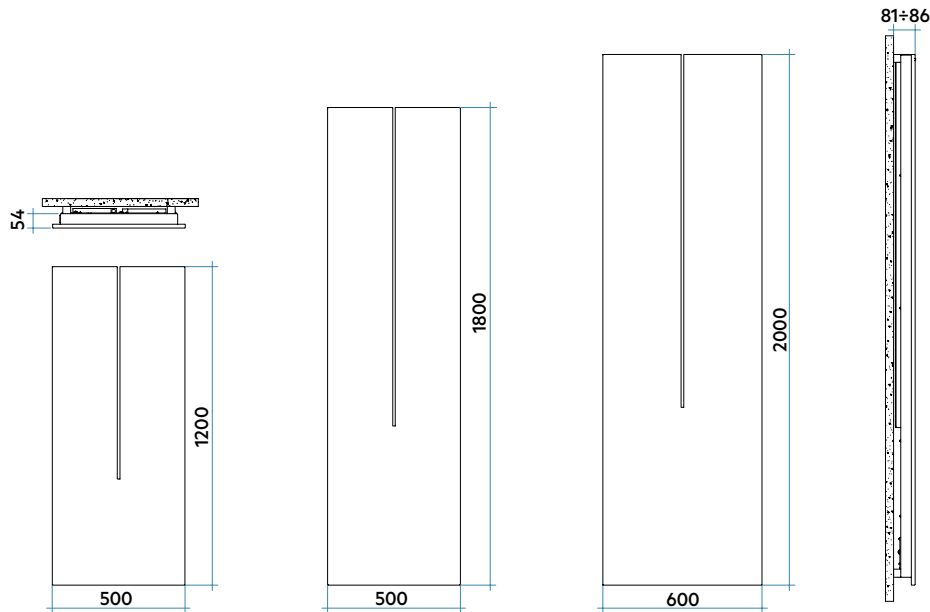

ORIGIN ELEKTRIČNI
visina 1800 mm, dužina 500 mm. Završna obrada Sablé (Kod. Y4)
Designer Tommaso Balladore by Desall

Tehničke karakteristike:

- električna isijavajuća ploča
- električni grijač opremljen WiFi elektroničkom kontrolom
- kabel za napajanje od crvene tkanine, duljina 1200 mm, SCHUKO utikač (donji desni izlaz za kabel)
- klasa izolacije II, stupanj zaštite IP24

Model	Kod	Dubina P mm	Visina H mm	Širina L mm	Težina Kg	Električni Grijač Watt
Origin 1200 x 500	ORGM050E XX IR NLN	74	1200	500	23,6	500
Origin 1800 x 500	ORGG050E XX IR NLN	74	1800	500	37,2	750
Origin 2000 x 600	ORGE060E XX IR NLN	74	2000	600	45,9	1000