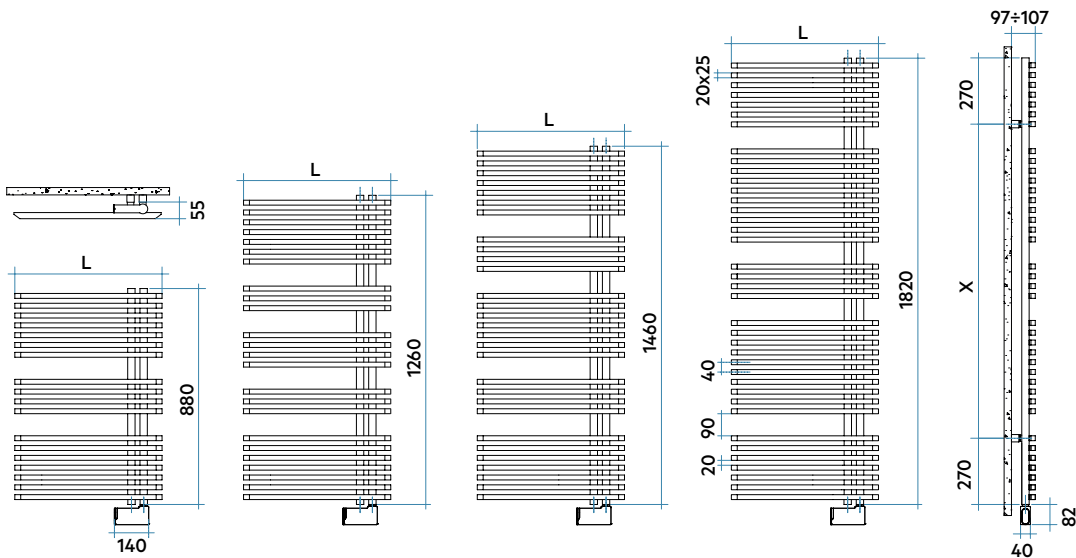

JAZZ_S ELEKTRIČNI

visina 1260 mm, dužina 500 mm. Završna obrada Standard Bijela (kod 01).

Tehničke karakteristike:

- cijevi izrađene od pravokutnog čeličnog lima 25x20 mm
- kolektori od čeličnog kvadratnog lima 30x30 mm
- opremljen je toplinskom tekućinom

Elektroničko WiFi upravljanje za podešavanje sobne temperature, moguće je tjedno programiranje. Klasa izolacije II, stupanj IP zaštite 24. Elektronika je dostupna u istoj izvedbi kao i radijator.

L mm	H mm	X mm
500	880	340
500	1260	720
600	1460	920
600	1820	1280