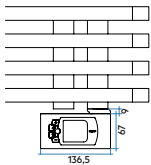

Elektroničko WiFi upravljanje za podešavanje sobne temperature, moguće je tjedno programiranje. Klasa izolacije II, stupanj IP zaštite 24. Elektronika je dostupna u istoj izvedbi kao i radijator.

L mm	H mm	X mm
500	880	340
500	1260	720
600	1460	920
600	1820	1280

JAZZ_S ELEKTRIČNI S ELEKTRONSKIM IR NADZOROM (H)

Model	Kod	Dubina P mm	Visina H mm	Širina L mm	Težina Kg	Elektr. grijač Watt
880 18 cijevi -2 razmaka	ZRS050 H 01 IR 01 NNN	55	880	500	14,5	400
1260 24 cijevi - 4 razmaka	ZRM050 H 01 IR 01 NNN	55	1260	500	19,4	500
1460 29 cijevi - 4 razmaka	ZRL060 H 01 IR 01 NNN	55	1460	600	26,2	750
1820 38 cijevi - 4 razmaka	ZRG060 H 01 IR 01 NNN	55	1820	600	33,7	1000