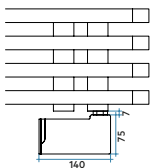

JAZZ_S ELEKTRIČNI S ELEKTRONIČKIM WIFI UPRAVLJANJEM (E)

Model	Kod	Dubina P mm	Visina H mm	Širina L mm	Težina Kg	Elektr. grijač Watt
880 18 cijevi -2 razmaka	ZRS050 E 01 IR 01 NNN	55	880	500	14,5	400
1260 24 cijevi - 4 razmaka	ZRM050 E 01 IR 01 NNN	55	1260	500	19,4	500
1460 29 cijevi - 4 razmaka	ZRL060 E 01 IR 01 NNN	55	1460	600	26,2	750
1820 38 cijevi - 4 razmaka	ZRG060 E 01 IR 01 NNN	55	1820	600	33,7	1000

Radijator se uvijek isporučuje sa grijačem ugrađenim na desnoj strani.

Legenda Kodova:

Dužina: **ZR S 050 H 01 IR 01 NNN**
Visina: **050**
Kod za standardnu bijelu boju - za druge kodove boja, vidjeti unutarnju stranu uveza: **H**
Kod pakiranja: **01**
Elektronika H s elektronskim IR nadzorom: **IR 01**
Kod pakiranja: **NNN**

Dužina: **ZR S 050 E 01 IR 01 NNN**
Visina: **050**
Kod za standardnu bijelu boju - za druge kodove boja, vidjeti unutarnju stranu uveza: **E**
Kod pakiranja: **01**
Elektronika E s elektroničkim WiFi upravljanjem: **IR 01**
Kod pakiranja: **NNN**