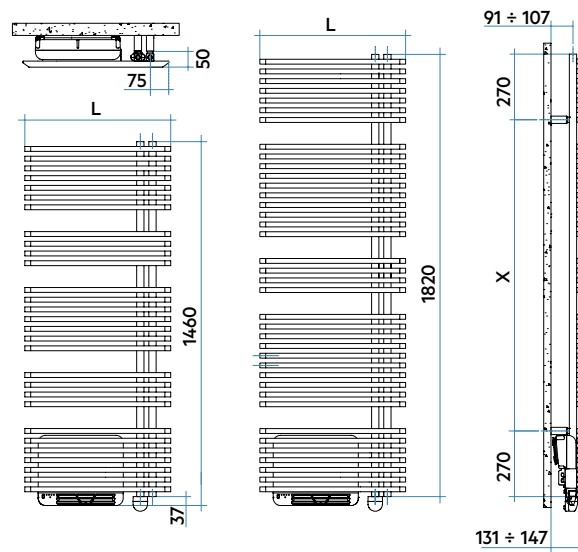

JAZZ_S AIR

Električni